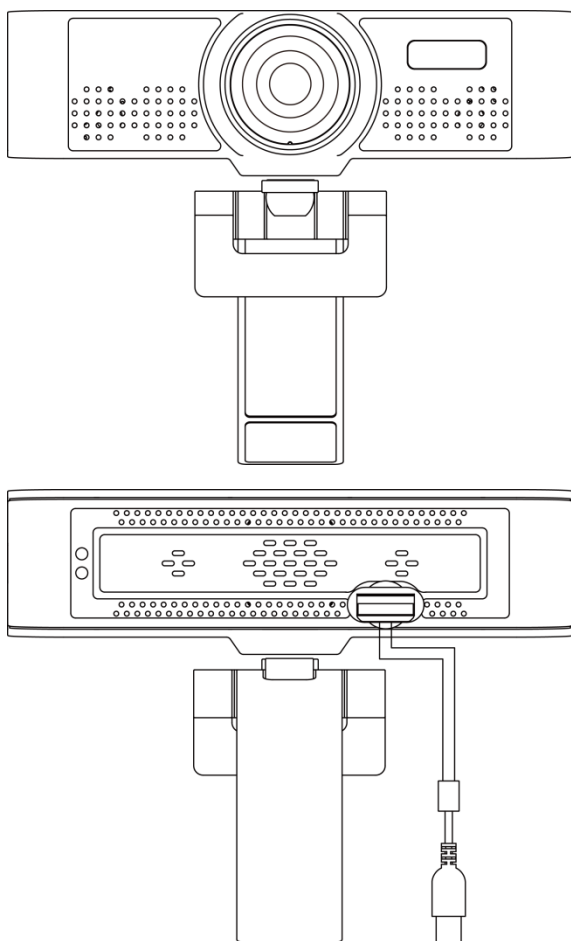

USB-камера 1080P с автофокусом

Руководство пользователя

1 Внешний вид устройства

2 Комплект поставки

Камера x 1

Руководство пользователя x 1

3 Особенности продукта

1080P Full HD широкоугольный