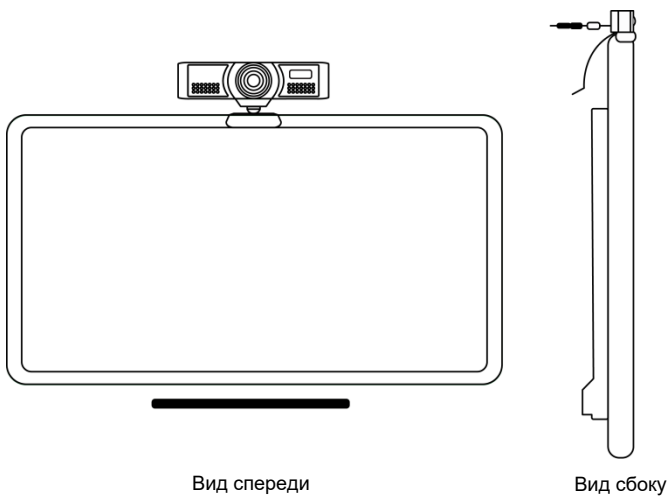

Разрешение	Н.264: 1600x896 (default), 160x120, 176x144, 320x240, 352x288, 640x480, 720x576, 1280x720, 1024x768, 1024x576, 960x540, 848x480, 800x600, 800x448, 640x360, 480x270, 424x240, 320x180, 1920x1080
Протокол связи USB	UVC 1.0

Интерфейсы вход/выход	
USB	1 x USB 2.0: Type A
Общие	
Входное напряжение	5V (USB power supply)
Потребление тока	0.27A
Рабочая температура	-10°C ~ 40°C
Температура хранения	-40°C ~ 60°C
Потребляемая мощность	1.4W
Размер	118mm x 37.2mm x 30.8mm (без кронштейна)
Вес нетто	0.093 Kg (без кронштейна)
Срок службы	> 30000h

6 Установка

Если толщина монитора меньше или равна 170 мм, возможно крепление конференц-камеры на монитор.

Детально установка показана на следующем рисунке:

7 Обслуживание и устранение неполадок

Уход за камерой

- Если камера не используется в течение длительного времени, пожалуйста, отключите питание после использования.
- Используйте мягкую ткань или хлопчатобумажную салфетку для удаления пыли с корпуса камеры.
- При очистке объектива камеры, используйте сухую мягкую ткань. При серьезных загрязнениях возможно осторожное использование нейтрального очистителя. Не используйте сильное или агрессивное моющее средство, чтобы не поцарапать объектив, что повлечет за собой падение качества изображения.

Не предусмотренные условия использования

- Избегайте очень ярких объектов, таких как солнечный свет, огни и т. д.
- Камера не должна работать в условиях нестабильного освещения, иначе изображение будет мигать.
- Не используйте вблизи объектов, которые могут передавать мощные радиоволны, таких как телевизионная станция или радиопередающая станция.

Диагностика

Изображение мерцает при правильно подключенной камере

1. Проверьте, стабильно ли закреплена камера.
2. Проверьте, есть ли вибрирующее оборудование или объекты рядом с камерой.

8 Токсичные и вредные вещества

Наименование	Токсичные, вредные вещества или элементы					
	(Pb)	(Hg)	(Cd)	(CrVI)	(PBB)	(PBDE)
Металл	x	o	o	o	o	o
Пластик	o	o	o	o	o	o
Стекло	x	o	o	o	o	o
Печатная плата	x	o	o	o	o	o
Блок питания	x	o	o	o	o	o
Крепление	x	o	o	o	o	o

Эта форма составлена в соответствии с SJ / T 11364.

O: указывает, что содержание опасного вещества во всех гомогенизированных материалах компонента ограничено, соответствует GB/T 26572.

x: указанное опасное вещество по меньшей мере в одном из компонентов гомогенизированного материала содержалось в количестве, превышающем предельные требования GB/T 26572

9 Гарантийный талон

Если неисправность, вызванная не человеческим фактором, произошла в течение одного года с даты покупки, вы можете воспользоваться гарантийным обслуживанием продукта.

Гарантия не распространяется в случае:

- Самостоятельная разборка, модификации, и попытки ремонта.
- Использование в условиях не соблюдающих требования к окружающей среде для данного устройства.
- Форс-мажорные обстоятельства, такие как пожар, землетрясение, удар молнии и т. д.
- Гарантийный талон не соответствует номеру изделия или он изменен.

Имя	
Адрес	
Индекс	
Номер телефона	
Модель	
Серия	
Дата приобретения	
Номер накладной	
Отдел продаж	

User save, lost or not compensated

Отдел продаж: (печать)